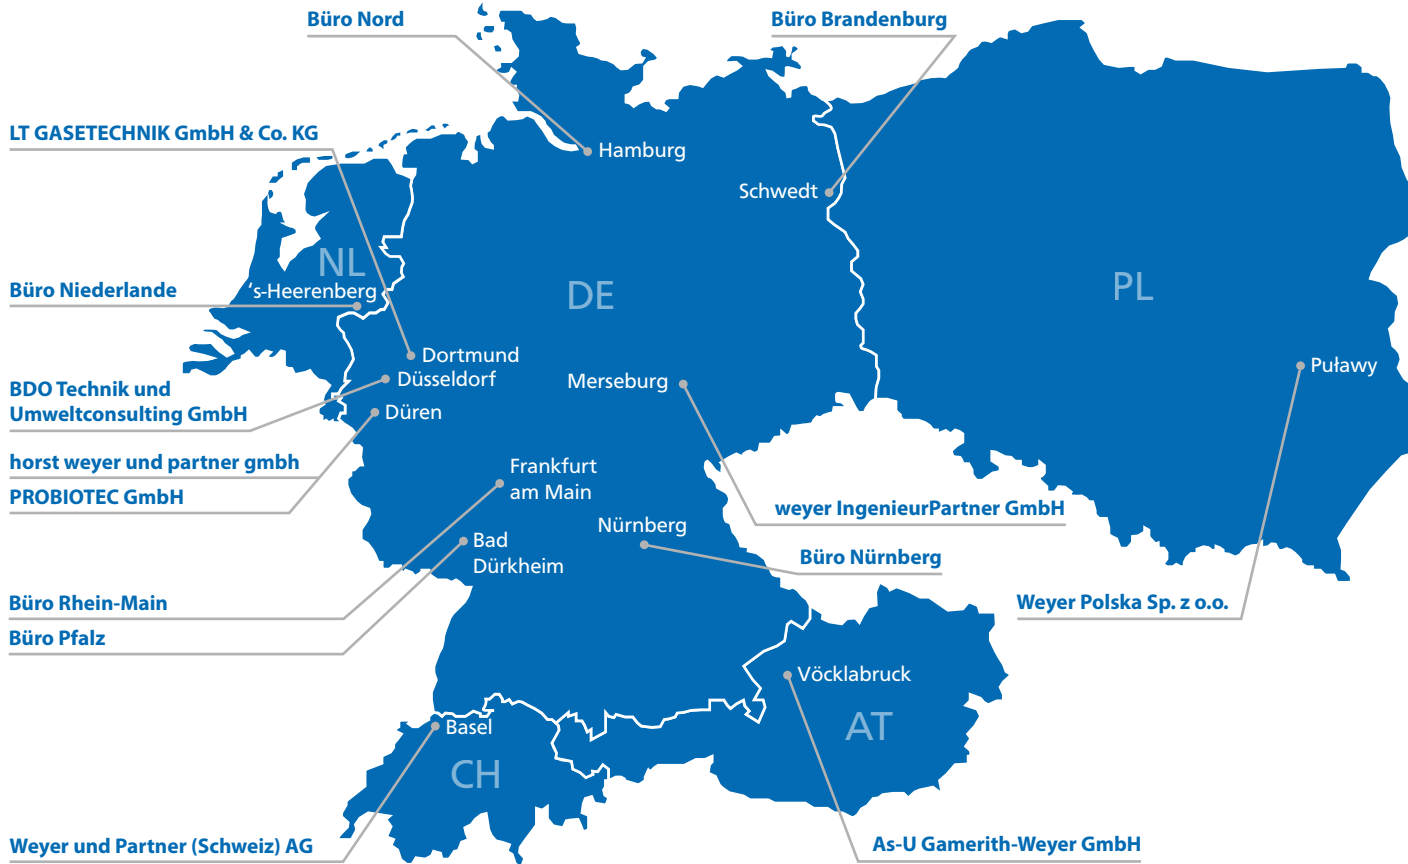

weyer gruppe

komplett. durchdacht.

weyer gruppe | ihr zuverlässiger partner

seit 1976

Bildquelle: © Andrei Merkulov - Fotolia.com | Gettyimages

09/2015

weyer-gruppe.com | Ihr Ansprechpartner

Die weyer gruppe ist ein konzern- und lieferantenunabhängiger Unternehmensverbund von Ingenieur- und Consulting-Unternehmen mit gesellschaftsrechtlicher Verknüpfung. Unsere Standorte liegen in Deutschland, der Schweiz, Österreich, Polen und in den Niederlanden.

weyer gruppe

komplett. durchdacht.